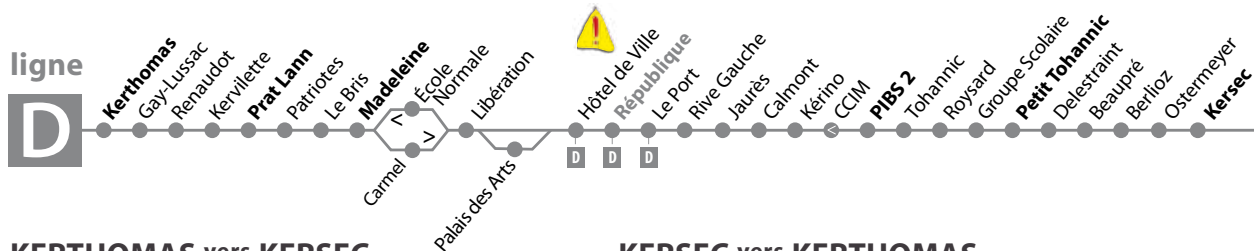

Kerthomas - Madeleine - République - PIBS 2 - Kersec

**DIMANCHES ET
JOURS FÉRIÉS**

attention :
pas de services
de bus
le 1er mai 2012

KERTHOMAS vers KERSEC

Kerthomas	13.45	14.48	15.45	16.55	18.08	19.18
Prat Lann	13.48	14.51	15.48	16.58	18.11	19.21
Madeleine	13.50	14.53	15.50	17.00	18.13	19.23
République	13.59	14.58	15.59	17.09	18.22	19.32
PIBS 2	14.04	15.03	16.04	17.14	18.27	19.37
Petit Tohannic	14.06	15.05	16.06	17.16	18.29	19.39
Kersec	14.10	15.09	16.10	17.20	18.33	19.43

KERSEC vers KERTHOMAS

Kersec	13.11	14.21	15.15	16.19	17.29	18.44
Petit Tohannic	13.14	14.24	15.18	16.22	17.32	18.47
PIBS 2	13.17	14.27	15.21	16.25	17.35	18.50
République	13.26	14.36	15.26	16.34	17.44	18.59
Madeleine	13.30	14.40	15.30	16.38	17.48	19.03
Prat Lann	13.31	14.41	15.31	16.39	17.49	19.04
Kerthomas	13.36	14.46	15.36	16.44	17.54	19.09