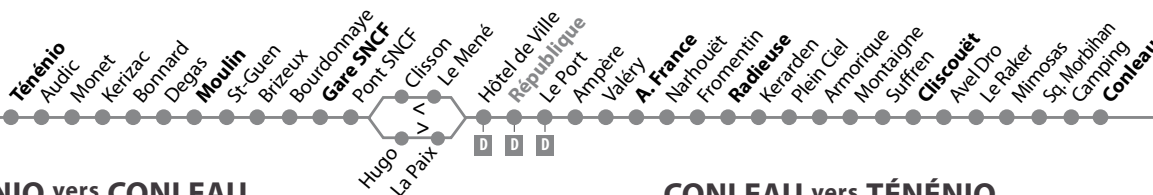

ligne

D

attention :
pas de services
de bus
le 1^{er} mai 2011

TÉNÉNIO vers CONLEAU

										[a]	[a]	[a]
Ténénio	12.34	13.41	14.18	15.01	15.41	16.16	16.51	17.26	18.04	18.41		
Moulin	12.38	13.45	14.22	15.05	15.45	16.20	16.55	17.30	18.08	18.45		
Gare SNCF	12.42	13.49	14.26	15.09	15.49	16.24	16.59	17.34	18.12	18.49	19.22	20.04 20.45
République	12.48	13.55	14.32	15.15	15.55	16.30	17.05	17.40	18.18	18.55		
A. France	12.52	13.59	14.36	15.19	15.59	16.34	17.09	17.44	18.22	18.59		
Radieuse	12.55	14.02	14.39	15.22	16.02	16.37	17.12	17.47	18.25	19.02		
Cliscouët	12.59	14.06	14.43	15.26	16.06	16.41	17.16	17.51	18.29	19.06		
Conleau	13.04	14.11	14.48	15.31	16.11	16.46	17.21	17.56	18.34	19.11		

CONLEAU vers TÉNÉNIO

Conleau	13.05	14.15	14.58	15.38	16.13	16.48	17.23	18.01	18.38	19.13
Cliscouët	13.10	14.20	15.03	15.43	16.18	16.53	17.28	18.06	18.43	19.18
Radieuse	13.15	14.25	15.08	15.48	16.23	16.58	17.33	18.11	18.48	19.23
A. France	13.17	14.27	15.10	15.50	16.25	17.00	17.35	18.13	18.50	19.25
République	13.22	14.32	15.15	15.55	16.30	17.05	17.40	18.18	18.55	19.30
Gare SNCF	13.28	14.38	15.21	16.01	16.36	17.11	17.46	18.24	19.01	19.36
Moulin	13.31	14.41	15.24	16.04	16.39	17.14	17.49	18.27	19.04	19.39
Ténénio	13.36	14.46	15.29	16.09	16.44	17.19	17.54	18.32	19.09	19.44

[a] Service supplémentaire au départ de la Gare SNCF. Dessert République, Cliscouët par l'itinéraire de la ligne D, se rend ensuite par la rocade au rond-point des îles, à Botquelen, à Ménimur s'il y a des voyageurs. Fonctionne les dimanches et jours fériés mentionnés par une * sur le calendrier page 9.