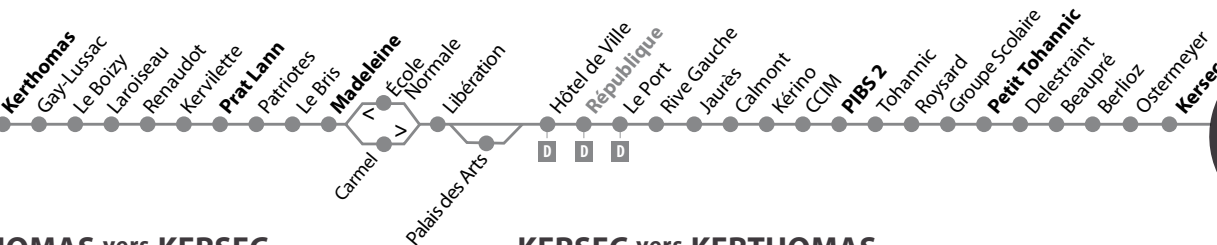

attention :
pas de services
de bus
le 1er mai 2011

KERTHOMAS vers KERSEC

Kerthomas	13.45	14.48	15.45	16.55	18.08	19.18
Prat Lann	13.48	14.51	15.48	16.58	18.11	19.21
Madeline	13.50	14.53	15.50	17.00	18.13	19.23
République	13.59	14.58	15.59	17.09	18.22	19.32
PIBS 2	14.04	15.03	16.04	17.14	18.27	19.37
Petit Tohannic	14.06	15.05	16.06	17.16	18.29	19.39
Kersec	14.10	15.09	16.10	17.20	18.33	19.43

KERSEC vers KERTHOMAS

Kersec	13.11	14.21	15.15	16.19	17.29	18.44
Petit Tohannic	13.14	14.24	15.18	16.22	17.32	18.47
PIBS 2	13.17	14.27	15.21	16.25	17.35	18.50
République	13.26	14.36	15.26	16.34	17.44	18.59
Madeline	13.30	14.40	15.30	16.38	17.48	19.03
Prat Lann	13.31	14.41	15.31	16.39	17.49	19.04
Kerthomas	13.36	14.46	15.36	16.44	17.54	19.09