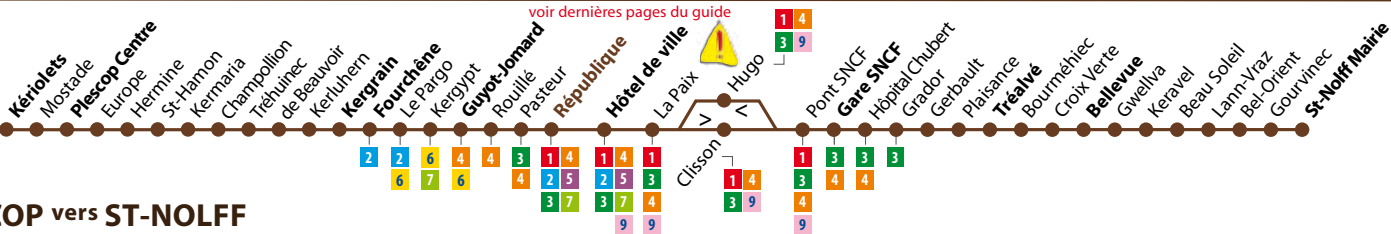

Plescop - Fourchêne - République - Gare SNCF - St-Nolff Mairie

DU LUNDI AU VENDREDI
SCOLAIRE

ligne

8

PLESCOP vers ST-NOLFF

	[a]						[b]									[a]	[a]		
Kériolets		7.15	8.04	8.15	9.05	10.05	11.05		11.59	13.15	14.05	15.05	15.57					17.05	18.05
Plescop Centre		7.18	8.08	8.18	9.08	10.08	11.08		12.02	13.18	14.08	15.08	16.00					17.08	18.08
Kergrain		7.30	8.17	8.27	9.17	10.17	11.17		12.11	13.27	14.17	15.17	16.09					17.17	18.17
Fourchêne		7.34	8.21	8.31	9.21	10.20	11.20		12.15	13.31	14.21	15.20	16.13					17.21	18.21
Guyot-Jomard		7.40	8.28	8.38	9.26	10.25	11.25		12.20	13.36	14.25	15.25	16.18						18.26
République	7.41	7.44	8.31	8.41	9.29	10.27	11.27	12.17	12.22	13.38	14.28	15.27	16.21	16.15	17.20				18.29
Hôtel de Ville	7.42	7.46	8.32	8.42	9.30	10.28	11.28	12.18	12.23	13.39	14.29	15.28	16.22	16.16	17.21				18.30
Gare SNCF	7.47		8.37	8.47	9.34	10.32	11.32	12.23	12.28	13.44	14.33	15.32	16.27	16.21	17.26				18.35
Tréalvé	7.52		8.42		9.39	10.37	11.37	12.28	12.33	13.50	14.38	15.37		16.28	17.34				18.42
Bellevue	7.55		8.45		9.42	10.40	11.40	12.31	12.36	13.53	14.41	15.40		16.32	17.38				18.45
St-Nolff Mairie	8.01		8.51		9.48	10.46	11.46	12.37	12.42	13.59	14.47	15.47		16.40	17.46				18.51

[a] Départ le Port 2 min. plus tôt.

[b] Circule le mercredi uniquement, départ Le Port 2 min. plus tôt.

[c] Arrivée au Port 2 min. plus tard.

[d] Dessert République vers Plescop (quai B) à 7h49 et Hôtel de Ville (rue Hoche) à 7h50.