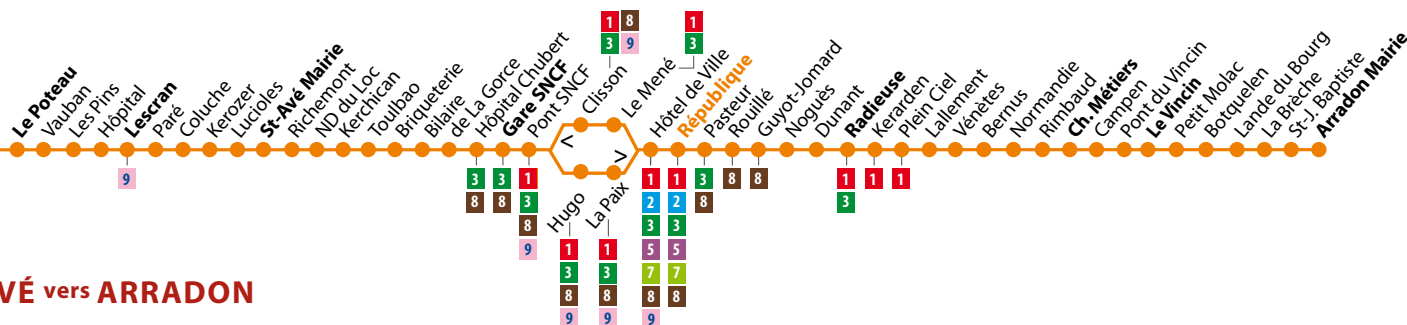

ligne

4

## ST-AVÉ vers ARRADON

Le Poteau	7.15	7.36	8.01	8.27	8.57	9.28	10.03	10.38	11.13	11.42	12.13	12.48	13.17	13.53	14.23	14.53	15.18	15.42	16.07	16.32	16.57	17.22	17.47	18.12	18.33	18.58
Lescran	7.19	7.40	8.05	8.31	9.01	9.32	10.07	10.42	11.17	11.46	12.17	12.52	13.21	13.57	14.27	14.57	15.22	15.46	16.11	16.36	17.01	17.26	17.51	18.16	18.37	19.02
St-Avé Mairie	7.23	7.44	8.09	8.35	9.05	9.36	10.11	10.46	11.21	11.50	12.21	12.56	13.25	14.01	14.31	15.01	15.26	15.50	16.15	16.40	17.05	17.30	17.55	18.20	18.41	19.06
Gare SNCF	7.31	7.52	8.17	8.43	9.13	9.43	10.18	10.53	11.28	11.57	12.28	13.03	13.32	14.08	14.38	15.08	15.33	15.57	16.22	16.47	17.12	17.37	18.02	18.27	18.48	19.13
République	7.38	7.59	8.24	8.49	9.19	9.49	10.24	10.59	11.34	12.04	12.34	13.09	13.39	14.14	14.44	15.14	15.39	16.04	16.29	16.54	17.19	17.44	18.09	18.34	18.54	19.20
Radieuse	7.45	8.05	8.30	8.55	9.25	9.55	10.30	11.05	11.40	12.10	12.39	13.14	13.45	14.20	14.50	15.20	15.45	16.11	16.36	17.01	17.26	17.51	18.15	18.40	19.00	19.25
Ch. Métiers	7.51	8.11	8.36	9.01	9.31	10.00	10.35	11.10	11.46	12.16	12.44	13.19	13.51	14.25	14.55	15.25	15.50	16.16	16.42	17.07	17.32	17.57	18.21	18.45	19.05	19.30
Le Vincin	7.54	8.14	8.39	9.04	9.34	10.03	10.38	11.13	11.49	12.19	12.47	13.22	13.54	14.28	14.58	15.28	15.53	16.19	16.45	17.10	17.35	18.00	18.24	18.48	19.08	19.33
Arradon Mairie	7.59	8.19	8.44	9.09	9.39	10.08	10.43	11.18	11.54	12.24	12.52	13.27	13.59	14.33	15.03	15.33	15.58	16.24	16.50	17.15	17.40	18.05	18.29	18.53	19.13	19.38

Pour les dimanches et jours fériés, consultez la ligne D pages 28 et 29

entre 8h et 18h (voir p. 31)

les arrêts Pratmer, Tour Vincent et Kerrat à Arradon et les arrêts Dassault, Tréalvé et Kermelin à St-Avé sont desservis par Créabus