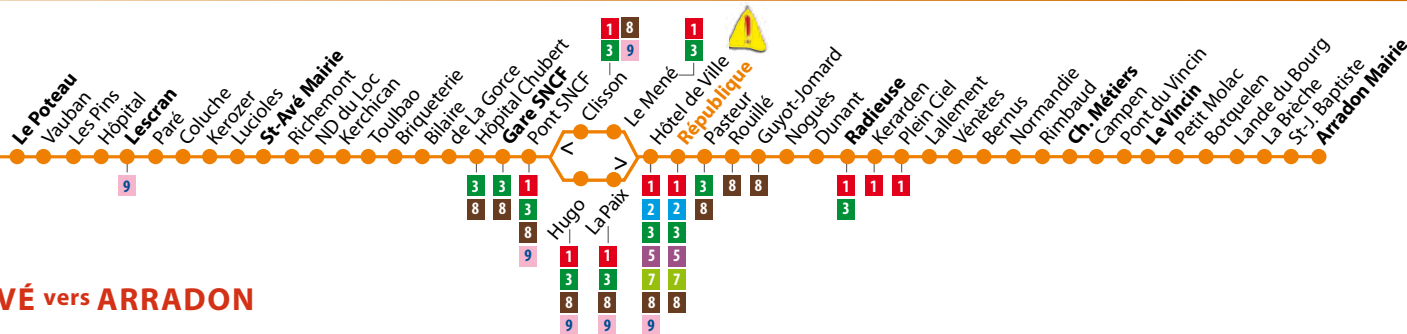

Circule jusqu'au 15 juin 2012.

[b] Départ du collège G. Gahinet, dessert Pratmer, Kerrat, Tour Vincent et Poulmarc'h.

[c] Départ du collège G. Gahinet, direct vers Arradon Mairie.

[d] Circule le mercredi scolaire uniquement.

[e] Le mercredi uniquement, départ du collège G. Gahinet, direct vers Arradon Mairie.

[f] Ne circule pas le mercredi - Circule jusqu'au 15 Juin 2012.

Le Poteau - St-Avé Mairie - Gare SNCF - République - Arradon

SAMEDI ET VACANCES

ligne
4

ST-AVÉ vers ARRADON

Le Poteau	7.15	7.36	8.01	8.27	8.57	9.28	10.03	10.38	11.13	11.42	12.13	12.48	13.17	13.53	14.23	14.53	15.18	15.42	16.07	16.32	16.57	17.22	17.47	18.12	18.33	18.58
Lescran	7.19	7.40	8.05	8.31	9.01	9.32	10.07	10.42	11.17	11.46	12.17	12.52	13.21	13.57	14.27	14.57	15.22	15.46	16.11	16.36	17.01	17.26	17.51	18.16	18.37	19.02
St-Avé Mairie	7.23	7.44	8.09	8.35	9.05	9.36	10.11	10.46	11.21	11.50	12.21	12.56	13.25	14.01	14.31	15.01	15.26	15.50	16.15	16.40	17.05	17.30	17.55	18.20	18.41	19.06
Gare SNCF	7.31	7.52	8.17	8.43	9.13	9.43	10.18	10.53	11.28	11.57	12.28	13.03	13.32	14.08	14.38	15.08	15.33	15.57	16.22	16.47	17.12	17.37	18.02	18.27	18.48	19.13
République	7.38	7.59	8.24	8.49	9.19	9.49	10.24	10.59	11.34	12.04	12.34	13.09	13.39	14.14	14.44	15.14	15.39	16.04	16.29	16.54	17.19	17.44	18.09	18.34	18.54	19.20
Radieuse	7.45	8.05	8.30	8.55	9.25	9.55	10.30	11.05	11.40	12.10	12.39	13.14	13.45	14.20	14.50	15.20	15.45	16.11	16.36	17.01	17.26	17.51	18.15	18.40	19.00	19.25
Ch. Métiers	7.51	8.11	8.36	9.01	9.31	10.00	10.35	11.10	11.46	12.16	12.44	13.19	13.51	14.25	14.55	15.25	15.50	16.16	16.42	17.07	17.32	17.57	18.21	18.45	19.05	19.30
Le Vincin	7.54	8.14	8.39	9.04	9.34	10.03	10.38	11.13	11.49	12.19	12.47	13.22	13.54	14.28	14.58	15.28	15.53	16.19	16.45	17.10	17.35	18.00	18.24	18.48	19.08	19.33
Arradon Mairie	7.59	8.19	8.44	9.09	9.39	10.08	10.43	11.18	11.54	12.24	12.52	13.27	13.59	14.33	15.03	15.33	15.58	16.24	16.50	17.15	17.40	18.05	18.29	18.53	19.13	19.38