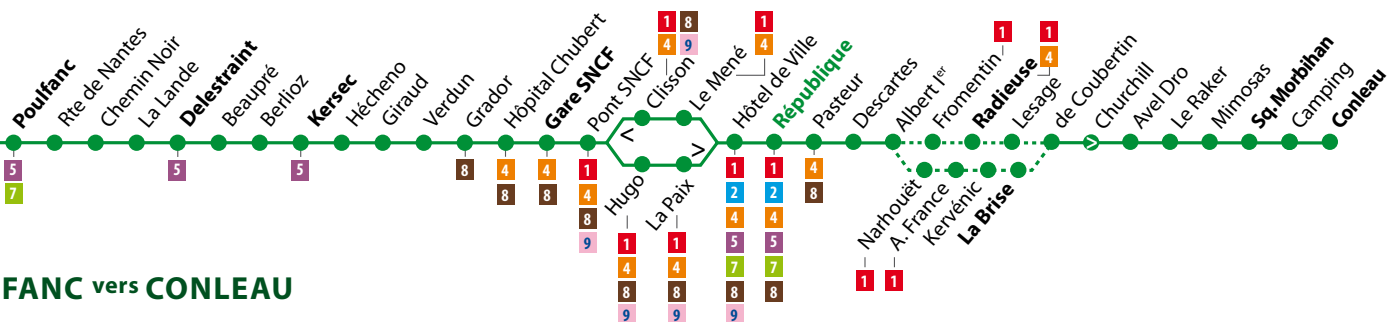

ligne
3

POULFANC vers CONLEAU

Pouffanc			7.24	7.54	8.25	8.55	9.26	9.56	10.26	10.56	11.26	11.54	12.25	12.55	13.24	13.55	14.25	14.55	15.25	15.54	16.24	16.54	17.24	17.54	18.25	19.03	
Delestraint			7.26	7.56	8.27	8.57	9.28	9.58	10.28	10.58	11.28	11.56	12.27	12.57	13.26	13.57	14.27	14.57	15.27	15.56	16.26	16.56	17.26	17.56	18.27	19.05	
Kersec			7.30	8.00	8.31	9.01	9.31	10.01	10.31	11.01	11.31	12.00	12.31	13.01	13.30	14.01	14.31	15.01	15.31	16.00	16.30	17.00	17.30	18.00	18.31	19.08	
Gare SNCF			7.36	8.06	8.37	9.07	9.37	10.07	10.37	11.07	11.37	12.06	12.37	13.07	13.36	14.07	14.37	15.07	15.37	16.06	16.36	17.06	17.36	18.06	18.37	19.14	
République	7.03	7.23	7.43	8.13	8.43	9.13	9.43	10.13	10.43	11.13	11.43	12.13	12.43	13.13	13.43	14.13	14.43	15.13	15.43	16.13	16.43	17.13	17.43	18.13	18.43	19.20	
La Brise						9.19	9.49	10.19	10.49	11.19	11.49	12.19	12.48	13.19	13.49	14.19	14.49	15.19	15.49								
Radieuse	7.07	7.28	7.48	8.18	8.48															16.18	16.48	17.18	17.48				
Sq. Morbihan	7.12	7.34	7.54	8.24	8.54	9.24	9.54	10.24	10.54	11.24	11.54	12.24	12.53	13.24	13.54	14.24	14.54	15.24	15.54	16.24	16.54	17.24	17.54	18.24	18.54	19.30	
Conleau			7.37	7.57	8.27	8.57	9.27	9.57	10.27	10.57	11.27	11.57	12.27	12.56	13.27	13.57	14.27	14.57	15.27	15.57	16.27	16.57	17.27	17.57	18.27	18.57	19.33